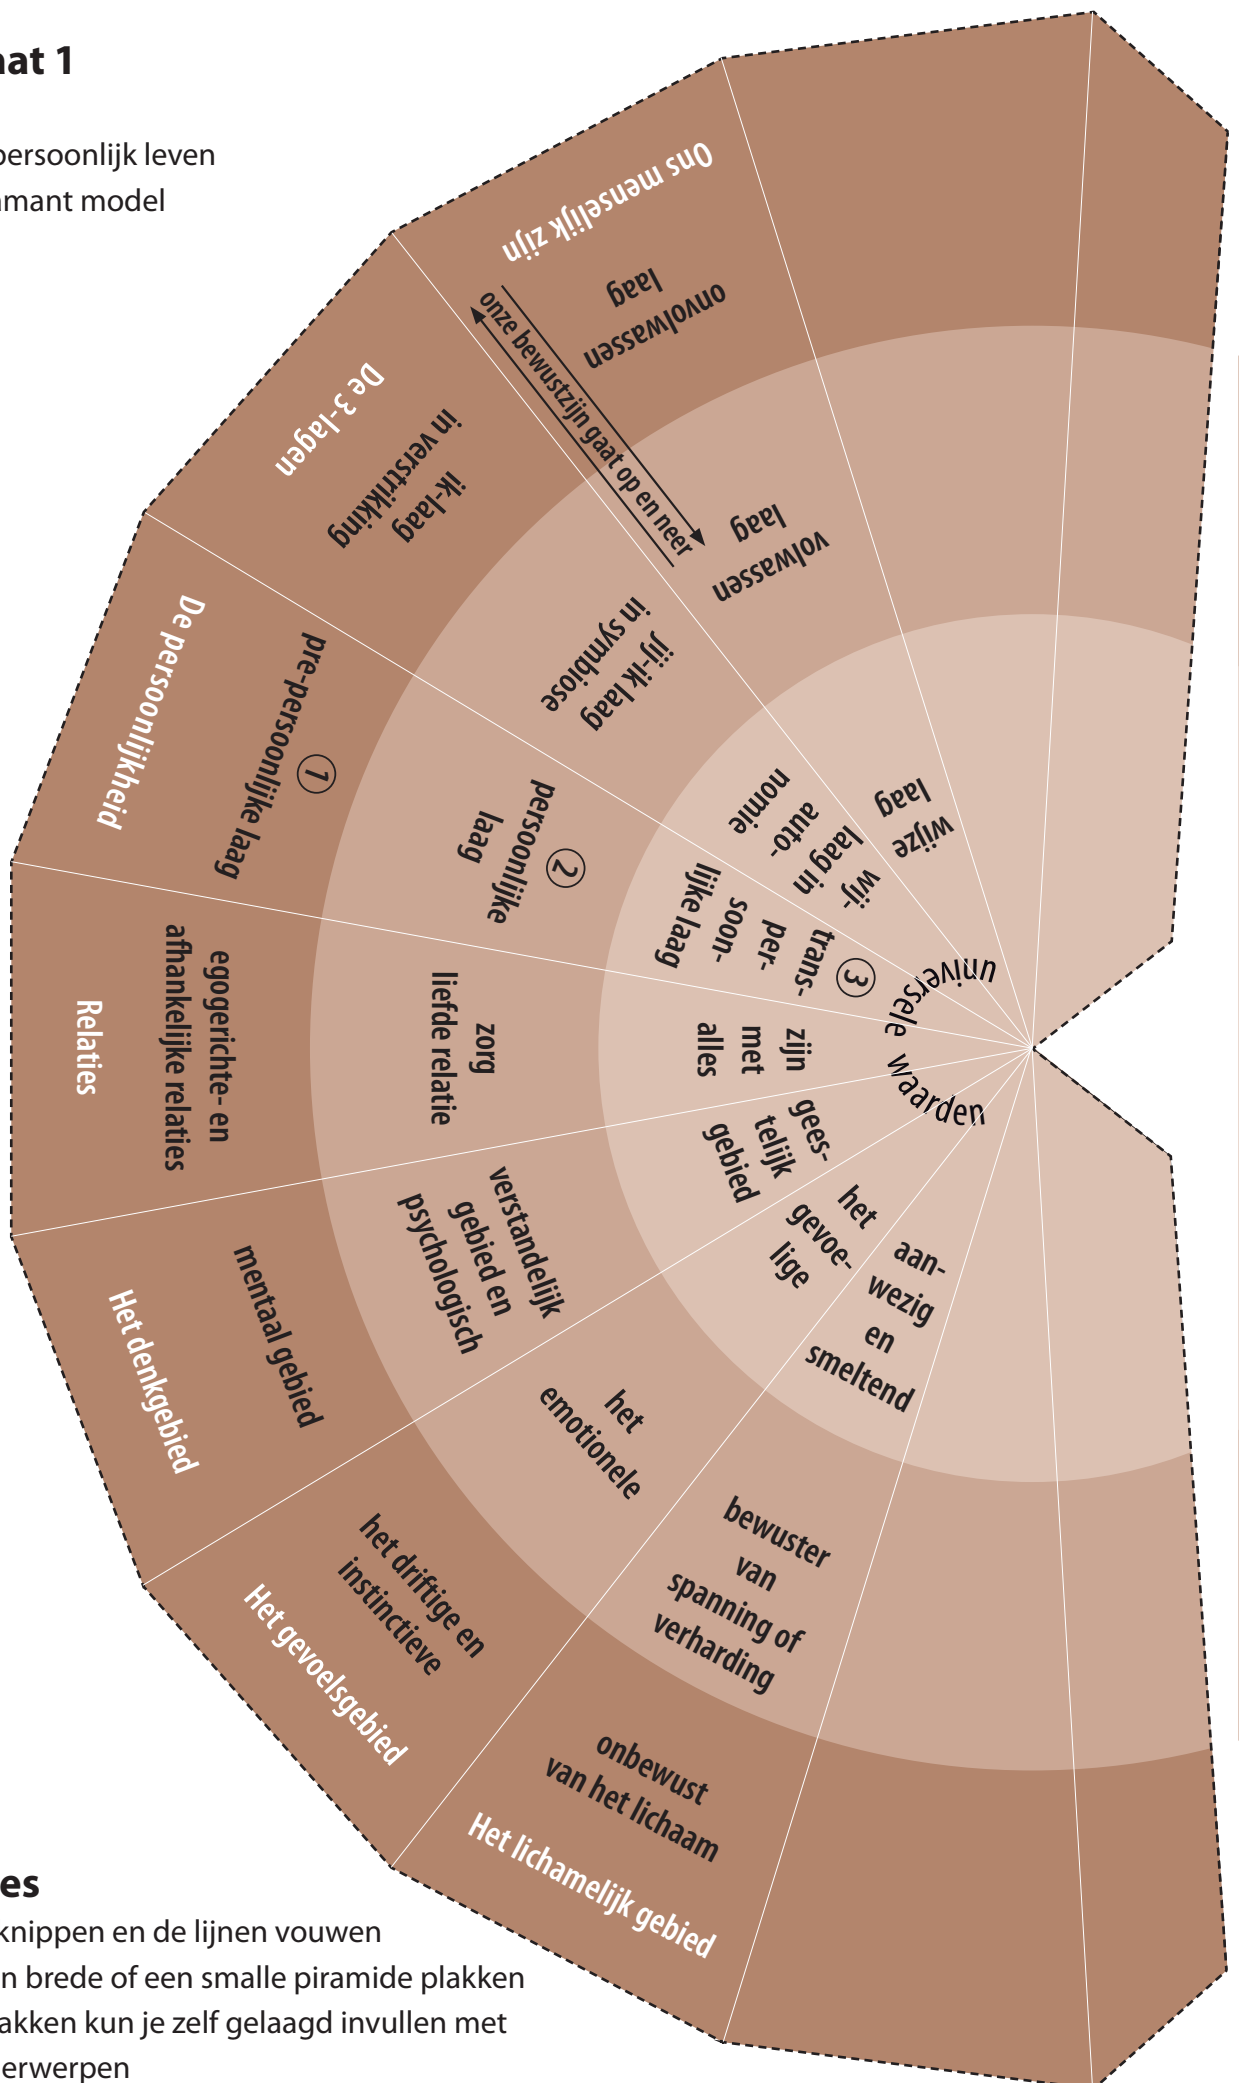

Bouwplaat 1

Bijlage 1.

Paradigma persoonlijk leven

Figuur 5, diamant model

Instructies

- Figuur uitknippen en de lijnen vouwen
- Je kunt een brede of een smalle piramide plakken
- De lege vlakken kun je zelf gelaagd invullen met eigen onderwerpen